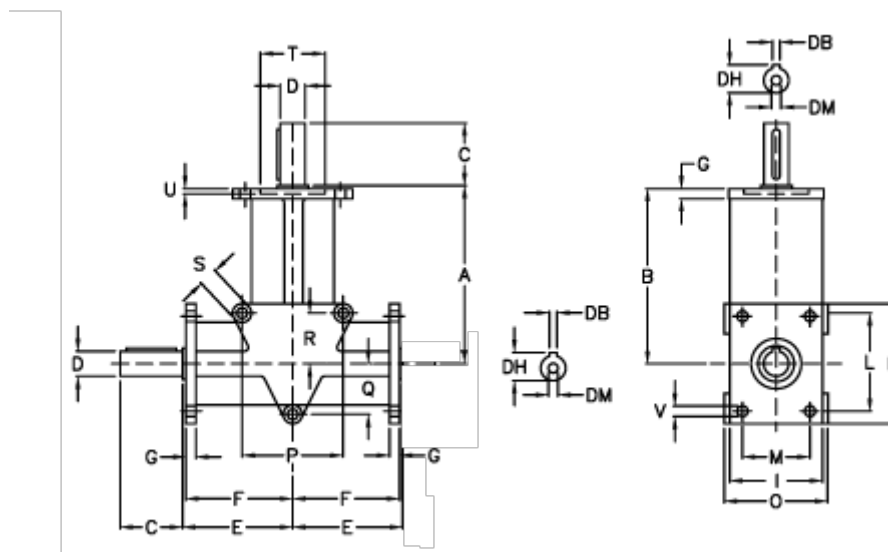

Varenummer: 2944025002100
 Beskrivelse: Vinkelgear RAN 25SA i=2

Mål

A	= 152.5	E = 82.5	O = 100
B	= 150	F = 80	P = 90
Betegnelse	= RAN 25	G = 12	Q = 45
C	= 60	H = 98	R = 70
DB	= 8	I = 98	S = 12.5
DH	= 28.0	L = 76	T H7 = 62
D h6	= 25	M = 76	U = 4.0
DM	= M8	N = 10.5	V = 10.5

Vægt (kg) = 5.0